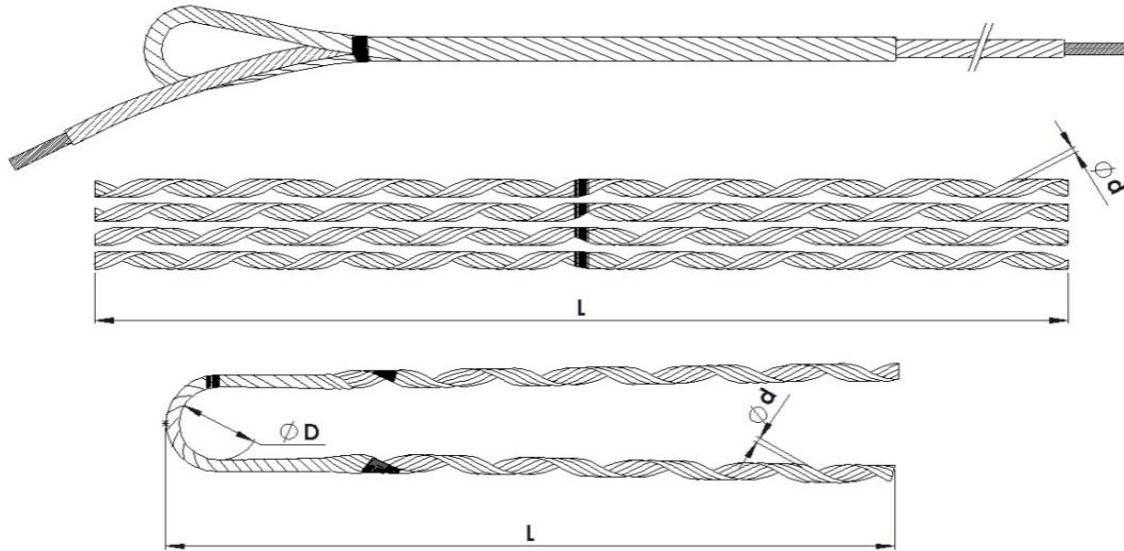

Industrias Arruti

**PREFORMED CLAMPS FOR OPGW CABLES**

Application: Fibre optic cables.  
Material: Steel covered in Aluminium. Protection joint: Steel covered in aluminium.

Reference	Ø Conductor (inch)		Dimensions (inch)			Nº Armour rods	Identification colour	Ultimate strength (lb)
	Min.	Max.	Ø d (Rods)	Ø D (Loop)	L			
RAAW FO 13/D	0,3	0,33	0,14	2,48	39,37	6	YELLOW	13.500
EPAW FO 8/D/2000			0,1		78,74	(4+3+3)	GREEN	
RAAW FO 14/D	0,34	0,37	0,14	2,48	44,1	6	RED	13.500
EPAW FO 9/D/2000			0,1		78,74	(3+4+4)	ORANGE	
RAAW FO 15/D	0,38	0,4	0,16	2,48	45,28	6	BLUE	15.000
EPAW FO 10/I/2200			0,1		86,61	(4+4+5)	GREEN	
RAAW FO 16/D	0,4	0,42	0,16	2,48	45,28	6	GREEN	16.000
EPAW FO 10,5/I/2200			0,1		86,61	(4+4+5)	GREEN	
RAAW FO 17/D	0,42	0,46	0,16	2,48	45,28	6	BLACK	17.000
EPAW FO 11/I/2200			0,1		86,61	(4+4+4)	BLUE	
RAAW FO 19/D	0,46	0,51	0,16	2,48	54,33	6	YELLOW	20.000
EPAW FO 12/I/2600			0,13		102,36	(4+4+4)	RED	
RAAW FO 19/D	0,48	0,5	0,16	2,48	54,33	6	YELLOW	20.000
EPAW FO 12,5/D/2600			0,13		102,36	(4+4+4)	BLUE	
RAAW FO 20/D	0,51	0,54	0,16	2,48	54,33	6	BLACK	21.000
EPAW FO 13/I/2600			0,13		102,36	(4+3+3+3)	YELLOW	
RAAW FO 21/D	0,54	0,57	0,16	2,48	54,33	7	RED	27.000
EPAW FO 14/I/2600			0,13		102,36	(4+4+3+3)	RED	
RAAW FO 21,5/D	0,57	0,61	0,16	2,48	54,33	7	GREEN	27.000
EPAW FO 15/I/2600			0,13		102,36	(4+4+3+3)	BLUE	
RAAW FO 22,5/D	0,61	0,65	0,16	2,48	54,33	7	BLUE	27.000
EPAW FO 16/I/2600			0,13		102,36	(4+4+4+3)	GREEN	
RAAW FO 23,5/D	0,65	0,69	0,16	2,48	54,33	7	YELLOW	27.000
EPAW FO 17/I/2600			0,13		102,36	(4+4+4+4)	BLACK	
RAAW FO 24,5/D	0,69	0,73	0,16	2,48	54,33	7	RED	27.000
EPAW FO 18/I/2600			0,13		102,36	(5+4+4+4)	RED	
RAAW FO 25,5/D	0,74	0,77	0,16	2,48	54,33	8	BLACK	27.000
EPAW FO 19/I/2600			0,13		102,36	(5+5+4+4)	GREEN	
RAAW FO 26,5/D	0,77	0,81	0,16	2,48	54,33	8	BLUE	27.000
EPAW FO 20/I/2600			0,13		102,36	(5+5+4+4)	BLACK	
RAAW FO 27,5/D	0,81	0,87	0,16	2,48	54,33	8	GREEN	27.000
EPAW FO 21,5/I/2600			0,13		102,36	(5+5+5+5)	GREEN	
RAAW FO 28,5/D	0,87	0,9	0,16	2,48	54,33	8	GREEN	27.000
EPAW FO 22/D/2600			0,13		102,36	(5+5+5+5)	BLUE	