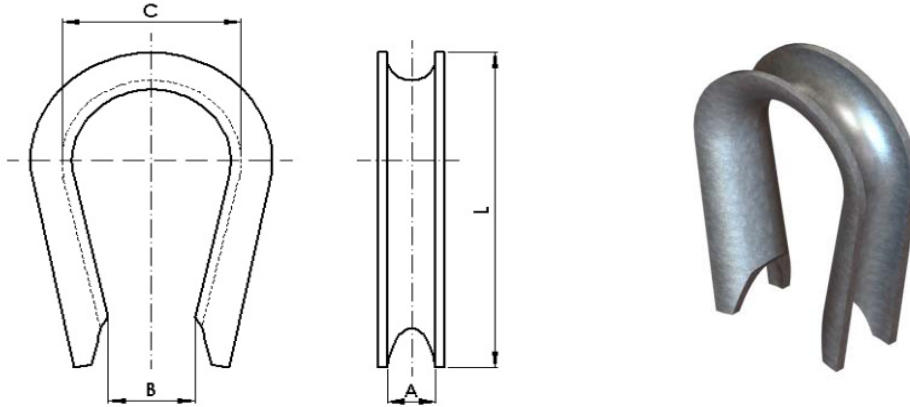

### 03. THIMBLE

Reference	Dimensions (inch)				Weight (lb)
	A	B	C	L	
GC/AM	0,55	0,98	2,05	4,02	0,31
GC-1/AM	0,47	0,63	1,18	2,64	0,11
GC-80/AM	0,63	1,02	1,34	3,15	0,24