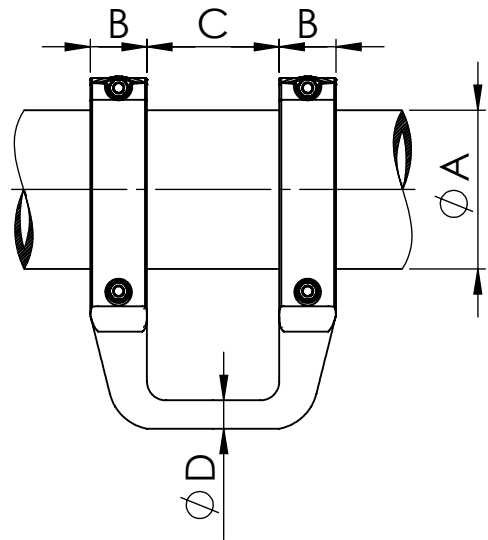

REFERENCE
MPFB

Fix point for tube.

Material: Casting - Aluminum Alloy

Hardware: Stainless or Galvanized Steel

CATALOG NUMBER	DIMENSIONS				Tightening torque (ft.lb)
	A	B	C	D	
MPFB-73	2 1/2	1.73	5.51	1.18	40
MPFB-89	3	1.73	5.51	1.18	40
MPFB-101	3 1/2	1.73	5.51	1.18	40
MPFB-114	4	2.36	5.51	1.18	40
MPFB-141	5	2.36	5.51	1.18	40